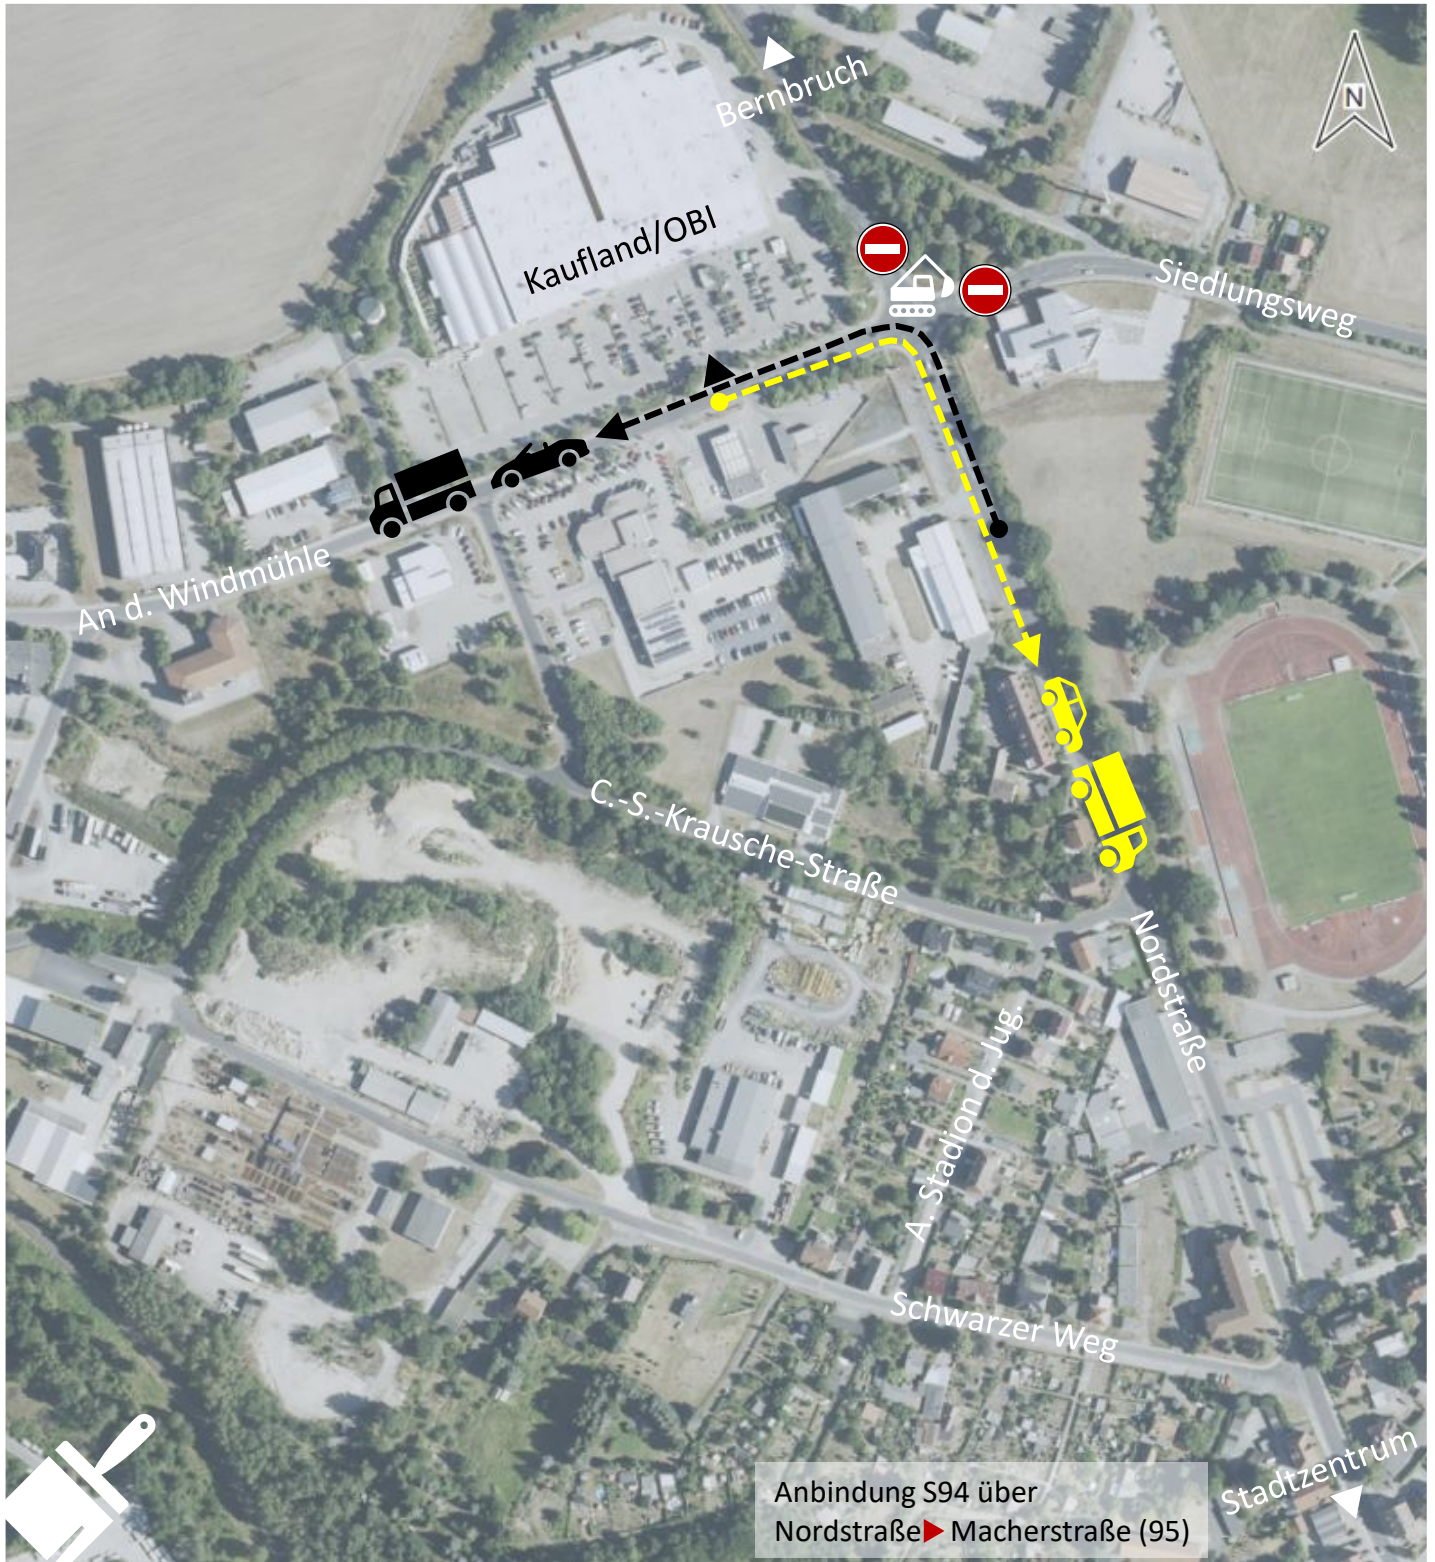

## Umbau Knotenpunkt

Nordstraße/Siedlungsweg/An d. Windmühle

Umleitungsführung f. den Zeitraum v. **25.4.22 – 29.5.22**

Halbseitige Sperrung

LESSINGSTADT  
KAMENZ/KAMJENC  
GROSSE KREISSTADT

Ab dem 25.4.22 bis zum 29.5.22 ist das Gewerbegebiet „An der Windmühle“ stadtauswärts nur über die Nordstraße erreichbar!